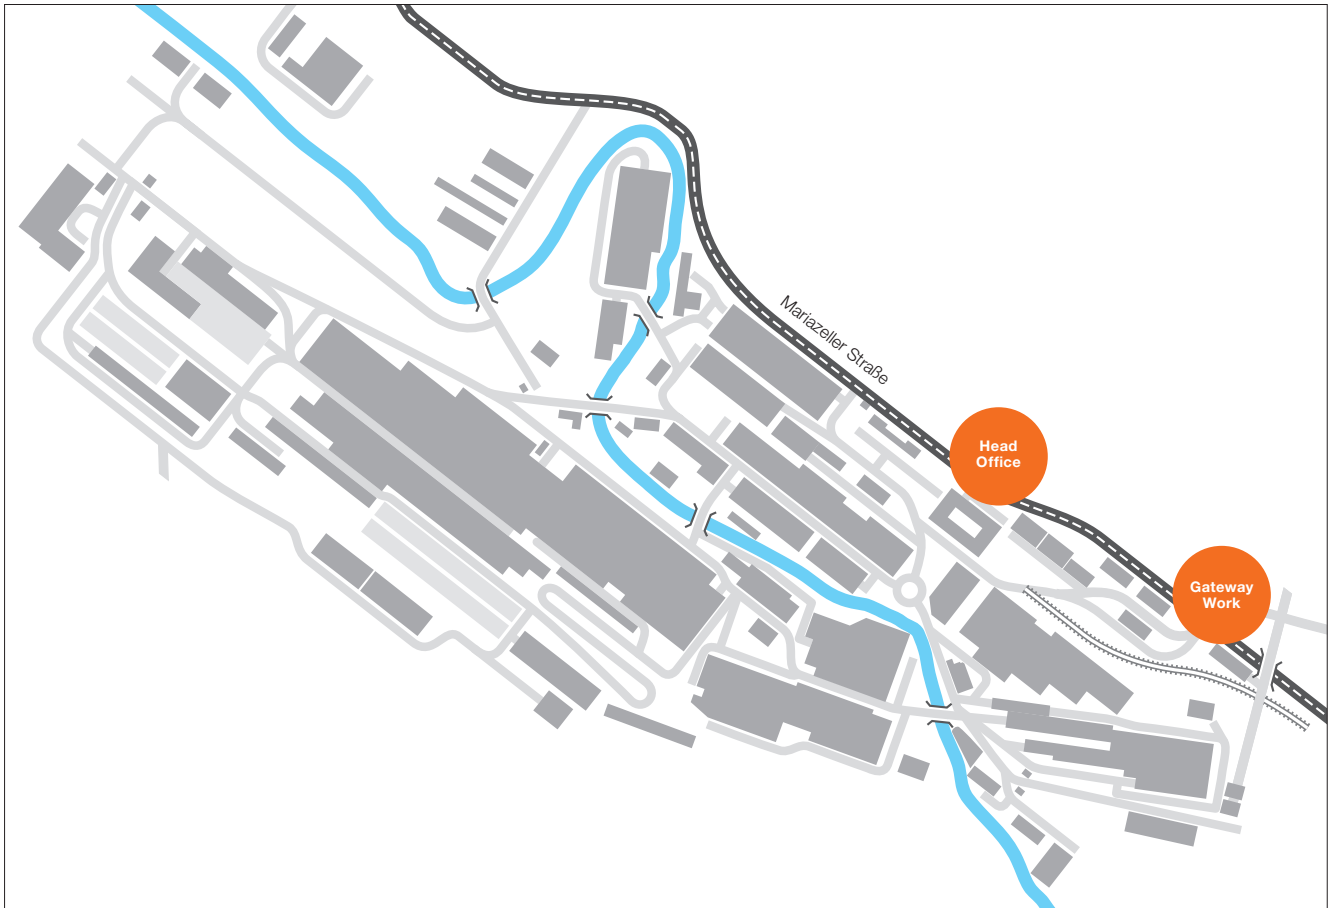

# DIRECTIONS BÖHLER WORK KAPFENBERG | DEUCHENDORF

**Work Kapfenberg**  
Mariazellerstraße 25  
8605 Kapfenberg  
+43 - 3862 - 200  
info@bohler-edelstahl.com

**Work Deuchendorf**  
Werk-VI-Straße  
8605 Kapfenberg  
+43 - 3862 - 200  
info@bohler-edelstahl.com

# DIRECTIONS BÖHLER WORK KAPFENBERG