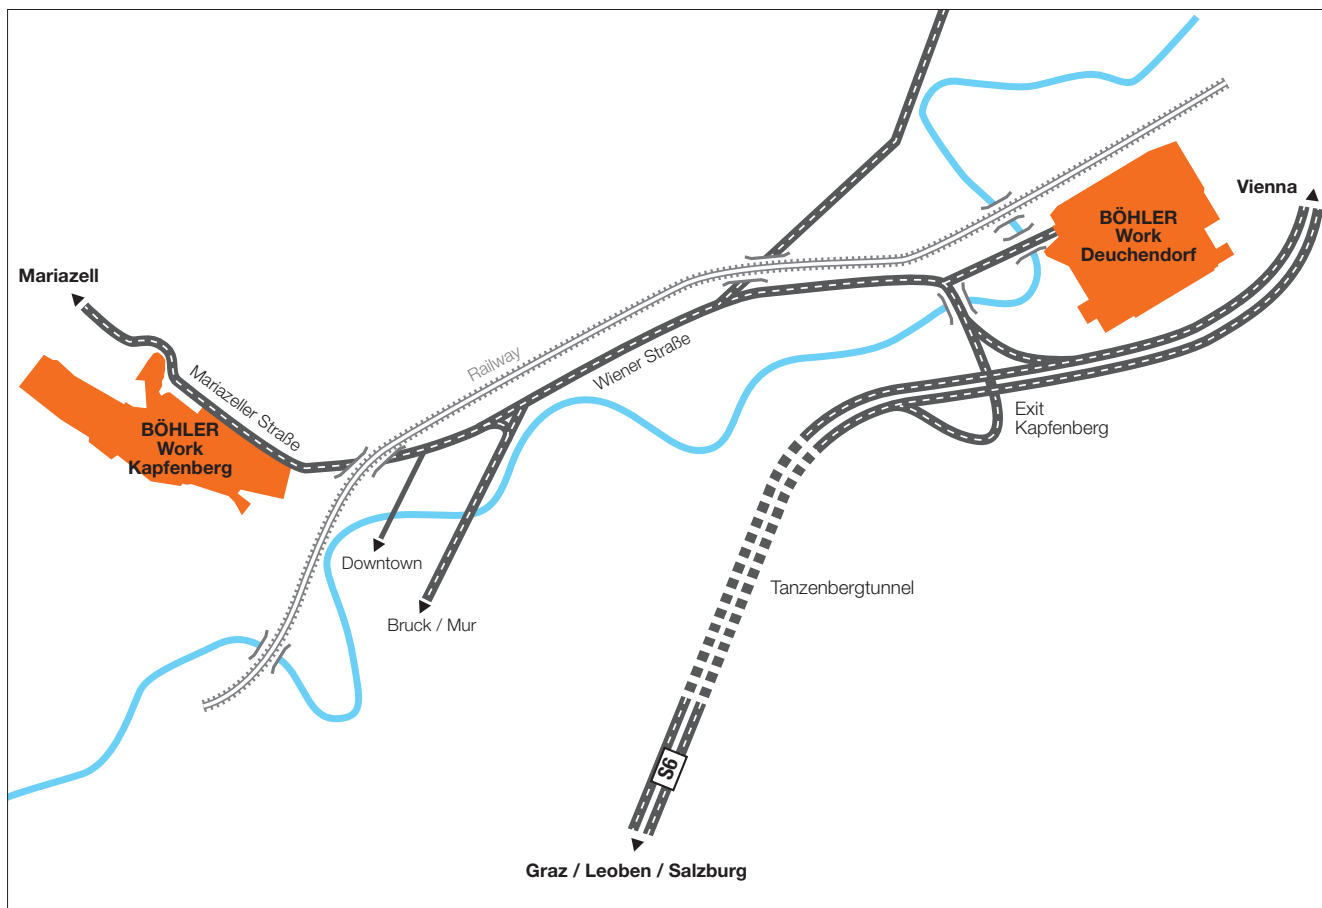

# DIRECTIONS BÖHLER WORK KAPFENBERG | DEUCHENDORF

**Work Kapfenberg**  
Mariazellerstraße 25  
8605 Kapfenberg  
+43 - 3862 - 200  
info@bohler-edelstahl.com

**Work Deuchendorf**  
Werk-VI-Straße  
8605 Kapfenberg  
+43 - 3862 - 200  
info@bohler-edelstahl.com

# DIRECTIONS BÖHLER WORK KAPFENBERG