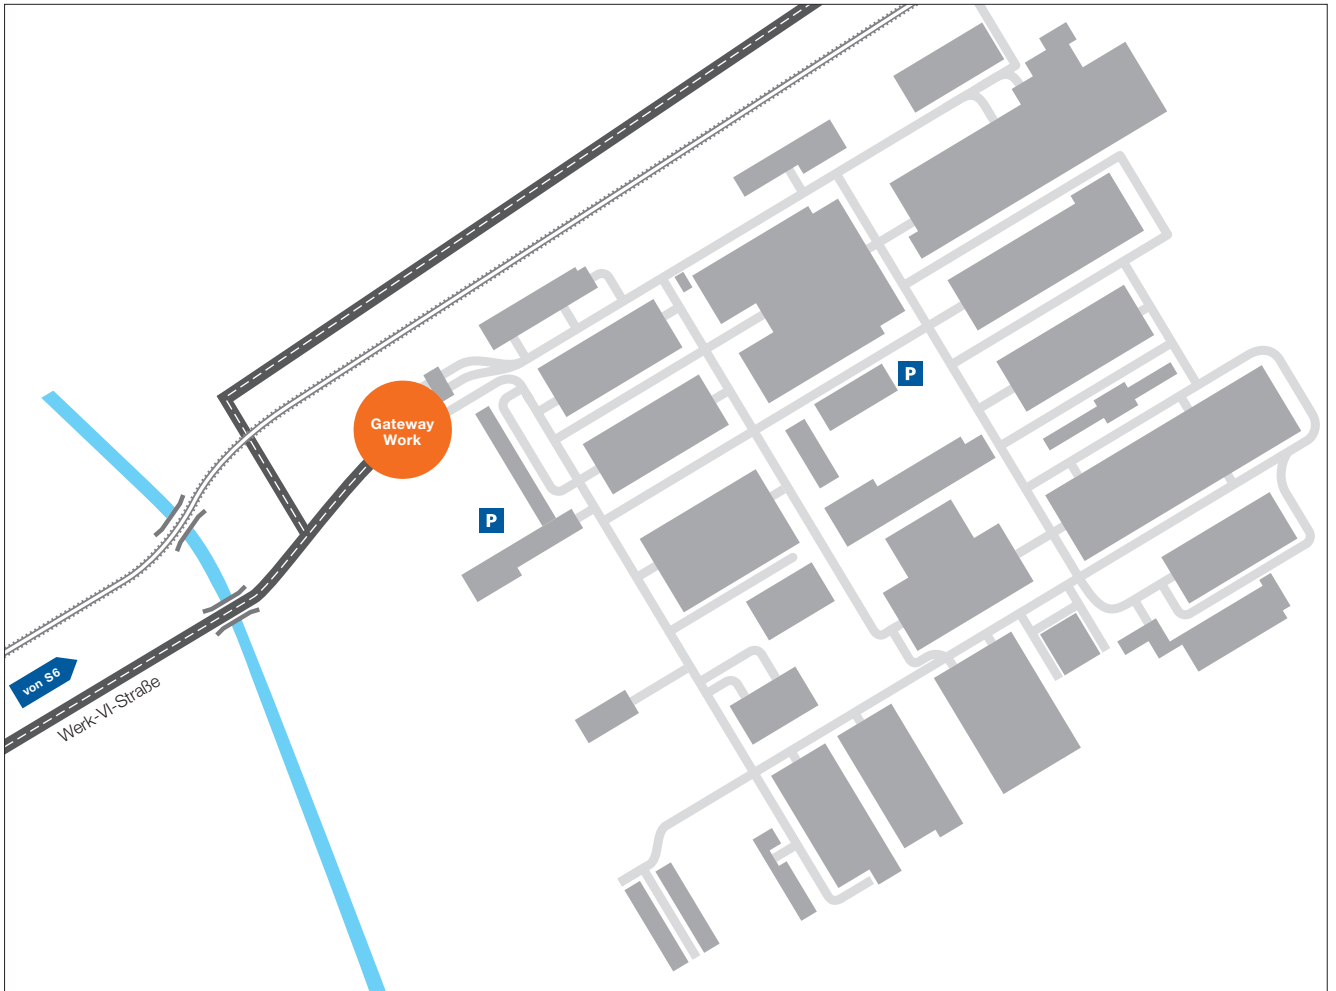

DIRECTIONS BÖHLER WORK KAPFENBERG | DEUCHENDORF

Work Kapfenberg
Mariazellerstraße 25
8605 Kapfenberg
+43 - 3862 - 200
info@bohler-edelstahl.com

Work Deuchendorf
Werk-VI-Straße
8605 Kapfenberg
+43 - 3862 - 200
info@bohler-edelstahl.com

DIRECTIONS BÖHLER WORK DEUCHENDORF

Work Deuchendorf
Werk-VI-Straße
8605 Kapfenberg
+43 - 3862 - 200
info@bohler-edelstahl.com