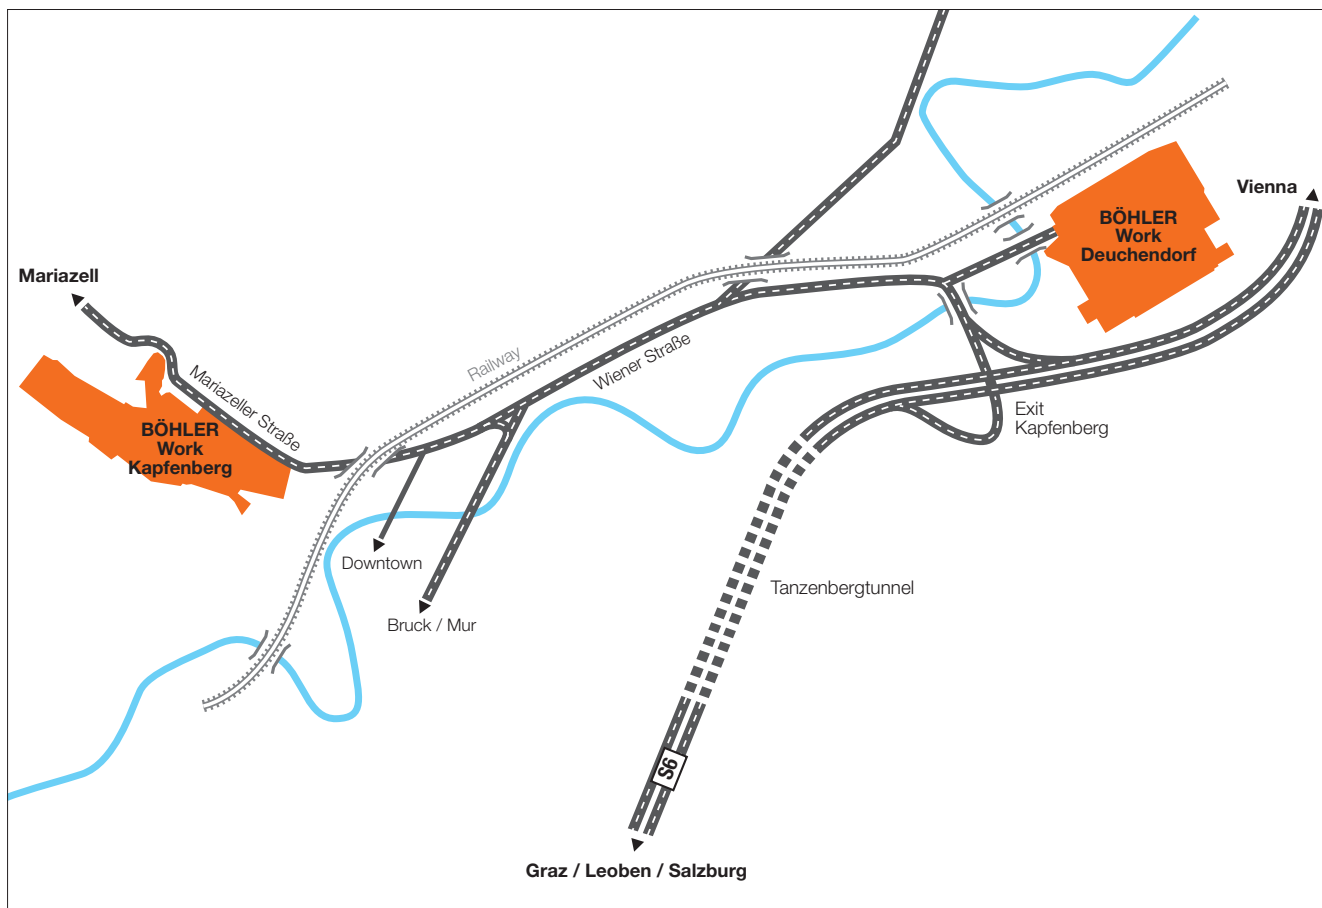

DIRECTIONS BÖHLER WORK KAPFENBERG | DEUCHENDORF

Work Kapfenberg
Mariazellerstraße 25
8605 Kapfenberg
+43 - 3862 - 200
info@bohler-edelstahl.com

Work Deuchendorf
Werk-VI-Straße
8605 Kapfenberg
+43 - 3862 - 200
info@bohler-edelstahl.com

DIRECTIONS BÖHLER WORK DEUCHENDORF

Work Deuchendorf
Werk-VI-Straße
8605 Kapfenberg
+43 - 3862 - 200
info@bohler-edelstahl.com