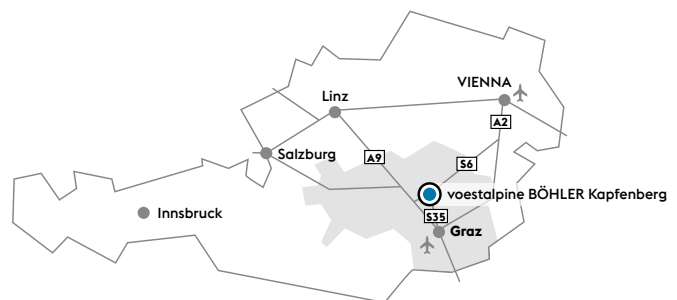

DIRECTIONS

WORK KAPFENBERG AND DEUCHENDORF

Work Kapfenberg

Mariazellerstraße 25
8605 Kapfenberg
+43 - 50304 - 20 - 0
info@bohler-edelstahl.com

Work Deuchendorf

Werk-VI-Straße
8605 Kapfenberg
+43 - 50304 - 20 - 0
info@bohler-edelstahl.com