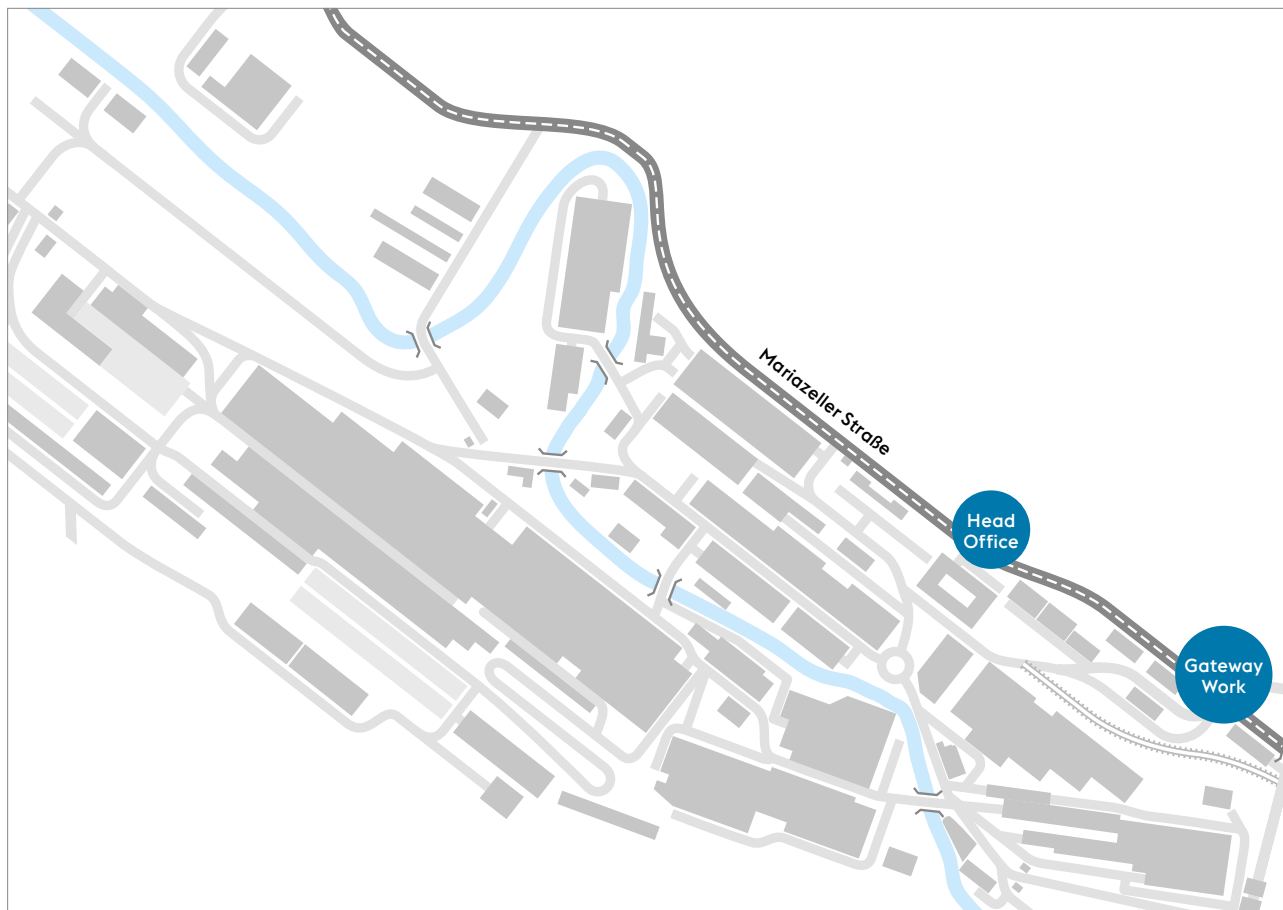

DIRECTIONS

WORK KAPFENBERG

Work Kapfenberg, Head Office

Mariazellerstraße 25
8605 Kapfenberg
+43 - 50304 - 20 - 0
info@bohler-edelstahl.com