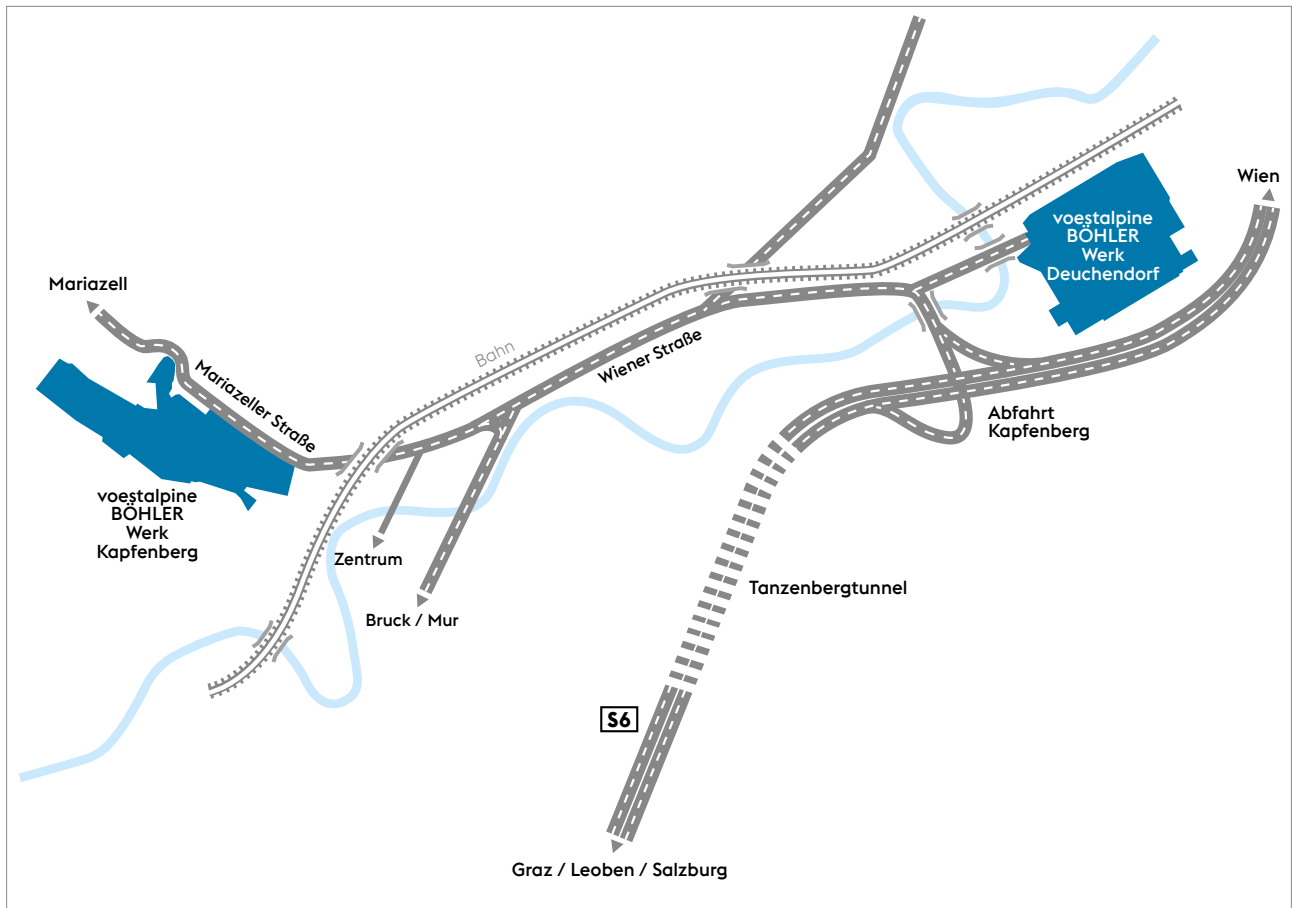

ANFAHRTSPLAN WERK KAPFENBERG UND DEUCHENDORF

Werk Kapfenberg

Mariazellerstraße 25
8605 Kapfenberg
+43 - 50304 - 20 - 0
info@bohler-edelstahl.com

Werk Deuchendorf

Werk-VI-Straße
8605 Kapfenberg
+43 - 50304 - 20 - 0
info@bohler-edelstahl.com