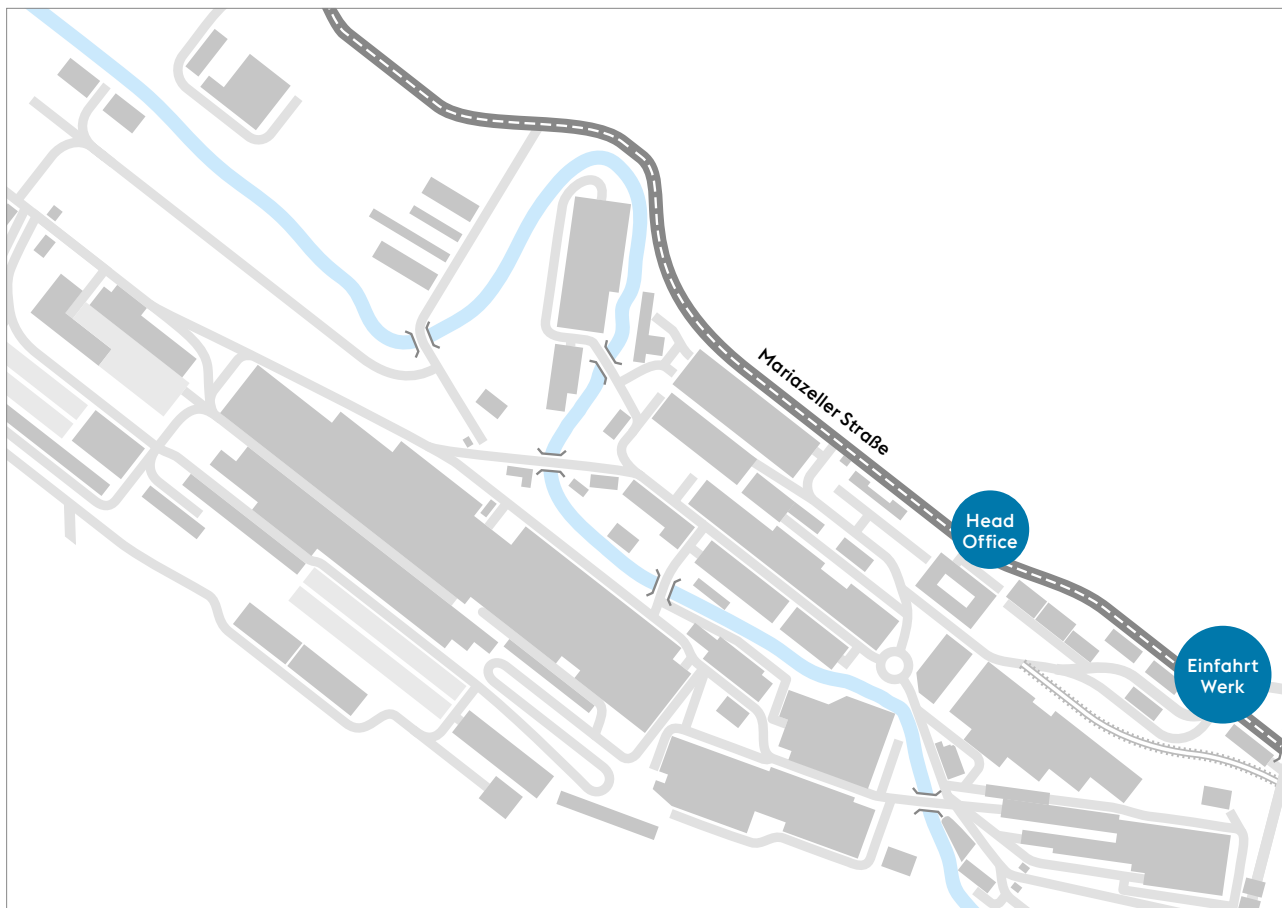

ANFAHRTSPLAN WERK KAPFENBERG

Werk Kapfenberg, Head Office

Mariazellerstraße 25
8605 Kapfenberg
+43 - 50304 - 20 - 0
info@bohler-edelstahl.com