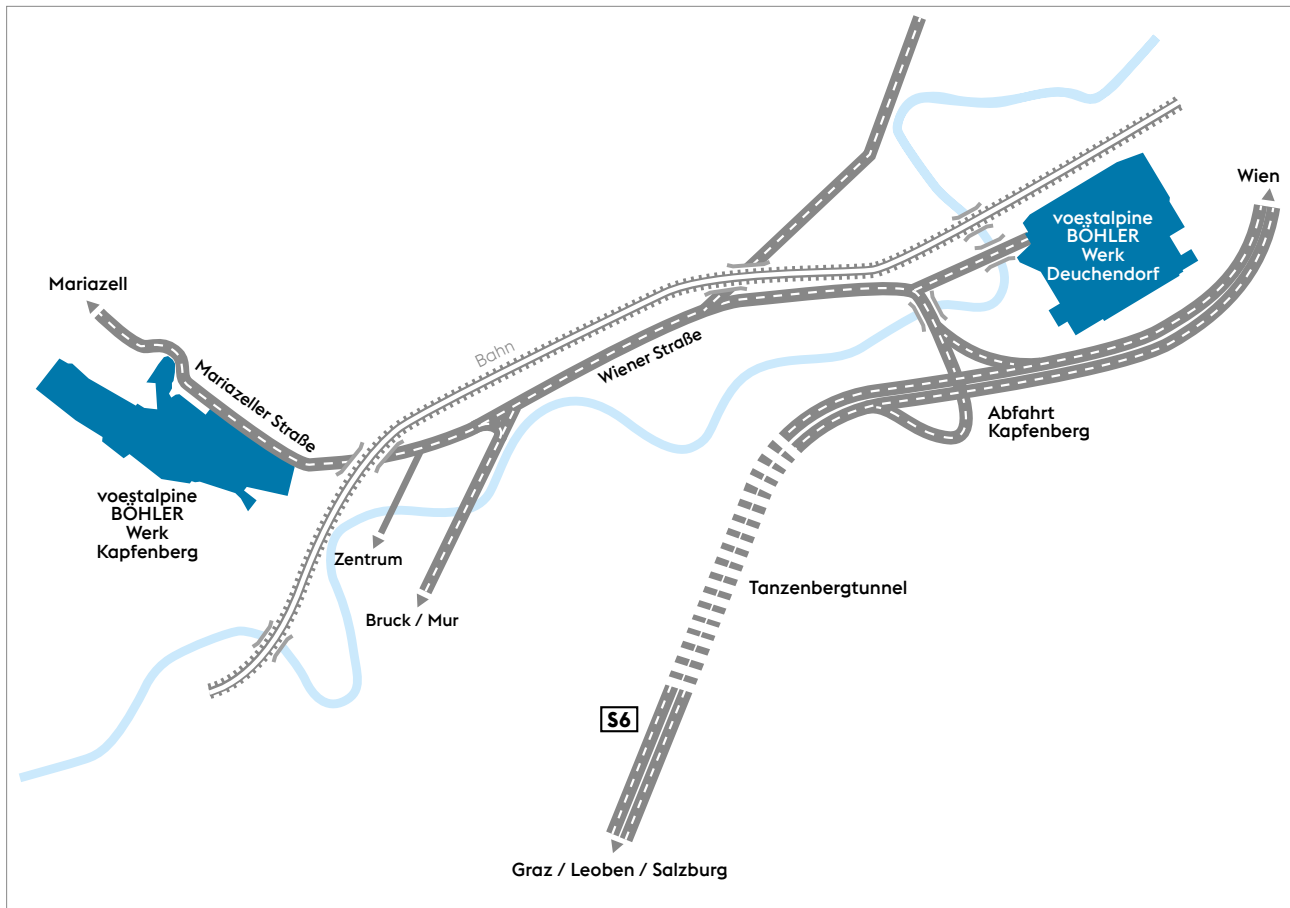

ANFAHRTSPLAN WERK KAPFENBERG UND DEUCHENDORF

Werk Kapfenberg

Mariazellerstraße 25
8605 Kapfenberg
+43 - 50304 - 20 - 0
info@bohler-edelstahl.com

Werk Deuchendorf

Werk-VI-Straße
8605 Kapfenberg
+43 - 50304 - 20 - 0
info@bohler-edelstahl.com

ANFAHRTSPLAN WERK DEUCHENDORF

Werk Deuchendorf
Werk-VI-Straße
8605 Kapfenberg
+43 - 50304 - 20 - 0
info@bohler-edelstahl.com