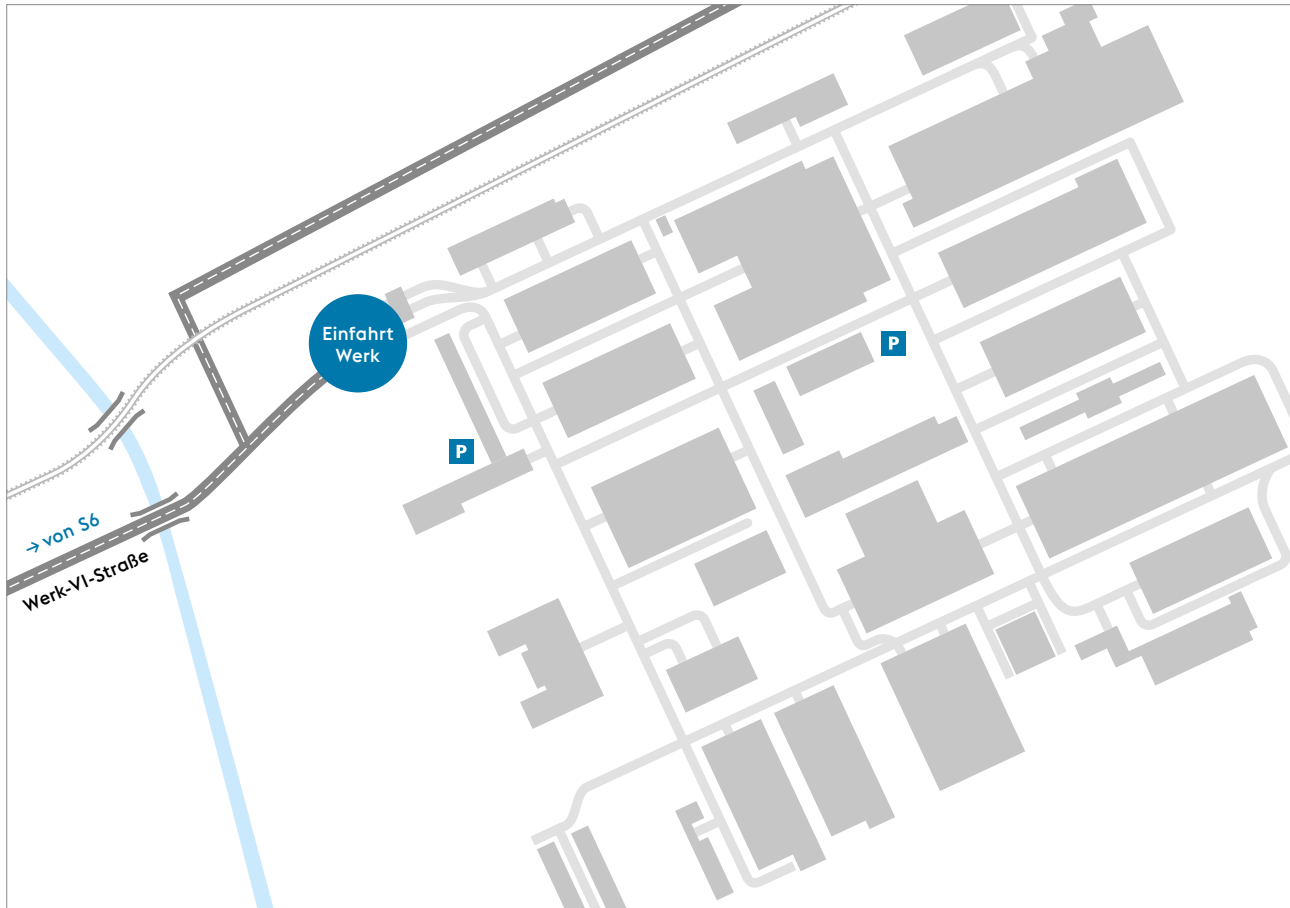

ANFAHRTSPLAN WERK KAPFENBERG UND DEUCHENDORF

Werk Kapfenberg

Mariazellerstraße 25
8605 Kapfenberg
+43 - 50304 - 20 - 0
info@bohler-edelstahl.com

Werk Deuchendorf

Werk-VI-Straße
8605 Kapfenberg
+43 - 50304 - 20 - 0
info@bohler-edelstahl.com

ANFAHRTSPLAN WERK DEUCHENDORF

Werk Deuchendorf
Werk-VI-Straße
8605 Kapfenberg
+43 - 50304 - 20 - 0
info@bohler-edelstahl.com