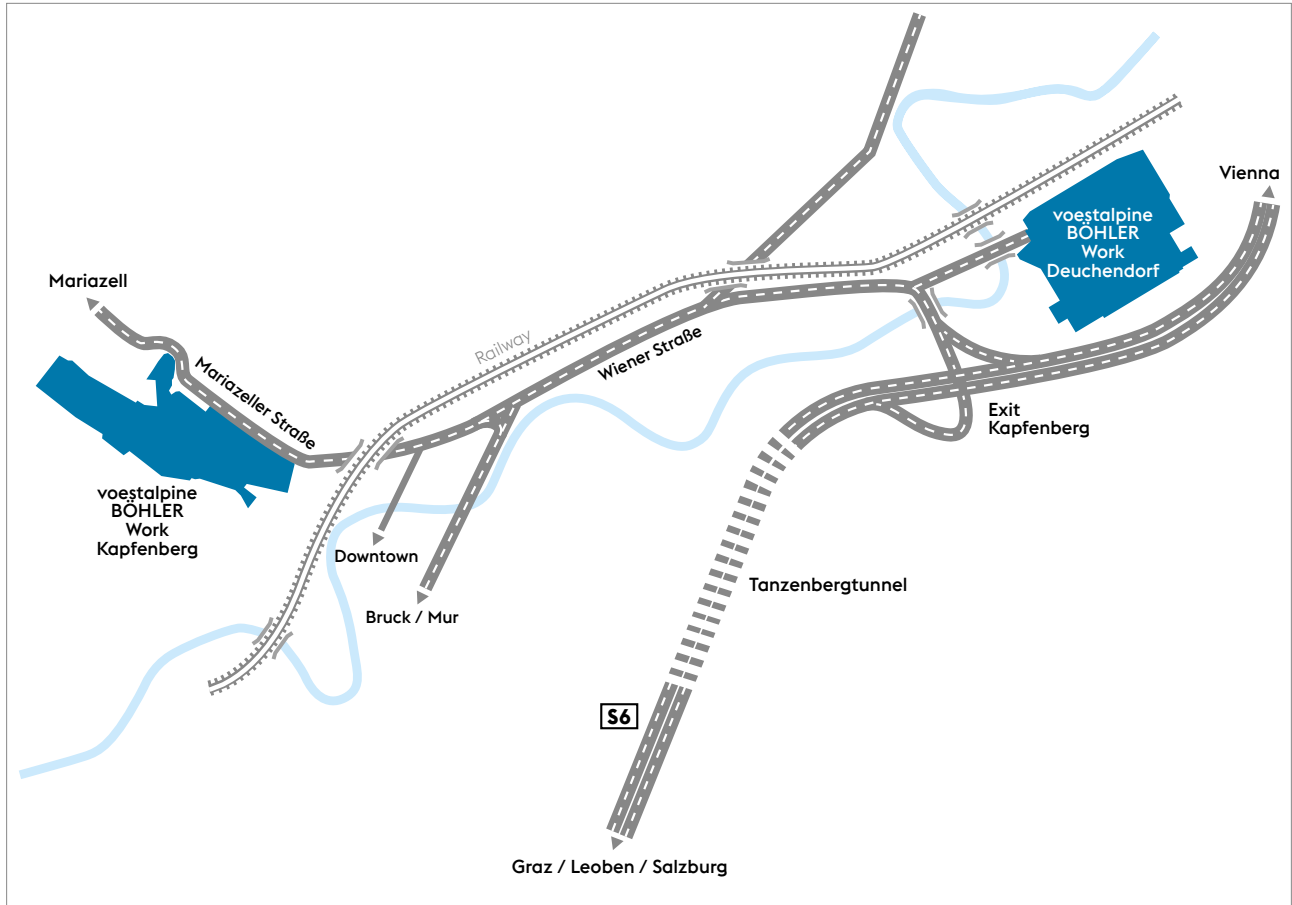

DIRECTIONS

WORK KAPFENBERG AND DEUCHENDORF

Work Kapfenberg

Mariazellerstraße 25
8605 Kapfenberg
+43 - 50304 - 20 - 0
info@bohler-edelstahl.com

Work Deuchendorf

Werk-VI-Straße
8605 Kapfenberg
+43 - 50304 - 20 - 0
info@bohler-edelstahl.com