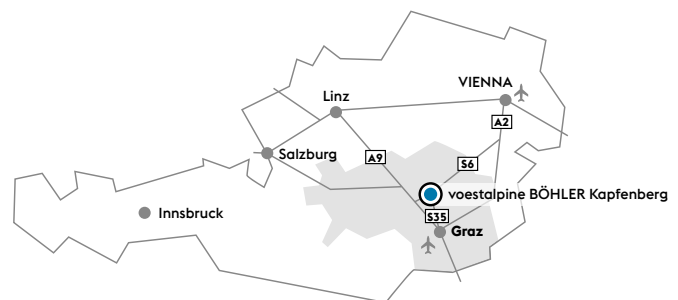

DIRECTIONS

WORK KAPFENBERG AND DEUCHENDORF

Work Kapfenberg

Mariazellerstraße 25
8605 Kapfenberg
+43 - 50304 - 20 - 0
info@bohler-edelstahl.com

Work Deuchendorf

Werk-VI-Straße
8605 Kapfenberg
+43 - 50304 - 20 - 0
info@bohler-edelstahl.com

DIRECTIONS HEAD OFFICE

Work Kapfenberg, Head Office

Mariazellerstraße 25
8605 Kapfenberg
+43 - 50304 - 20 - 0
info@bohler-edelstahl.com