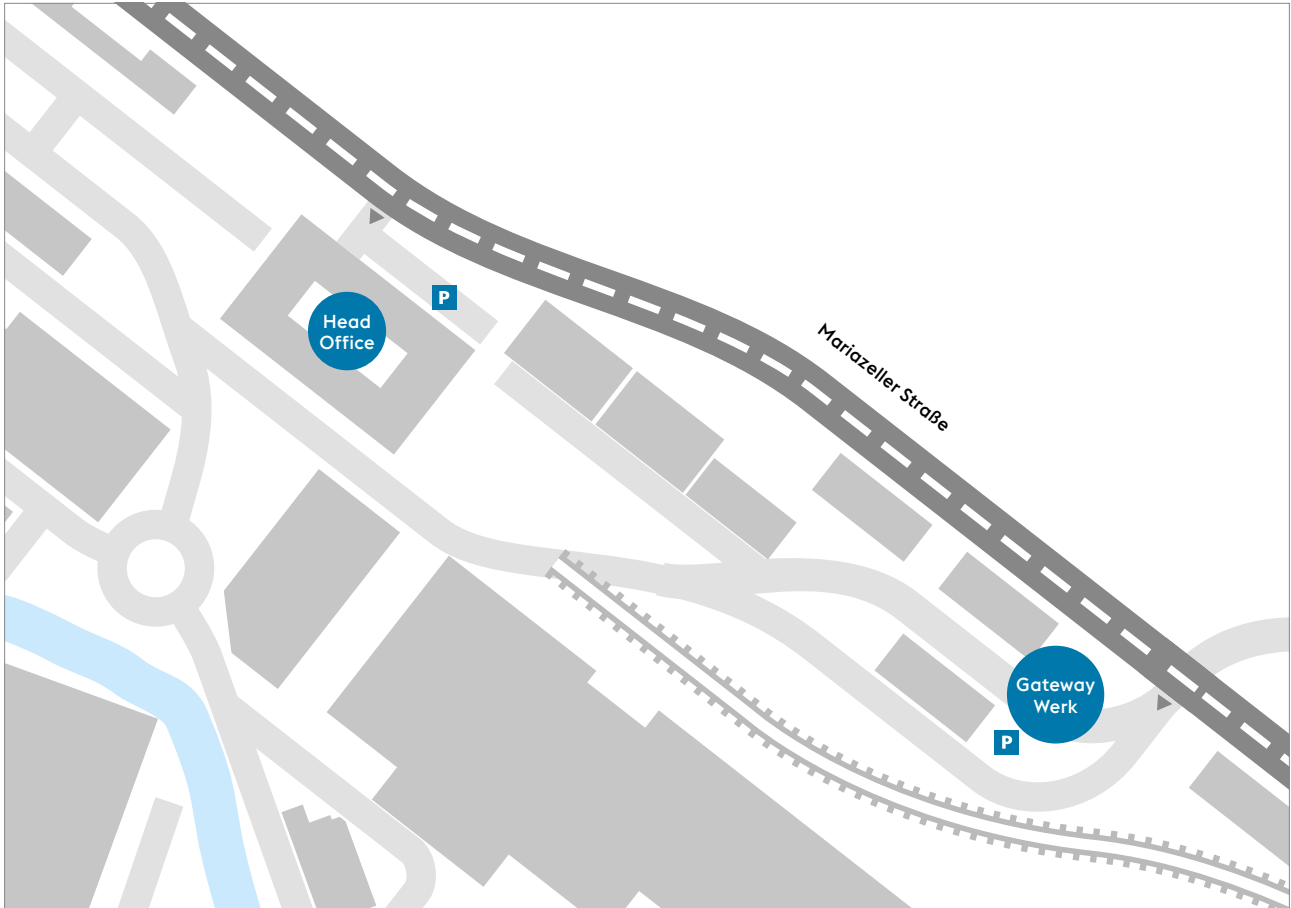

DIRECTIONS HEAD OFFICE

Work Kapfenberg, Head Office

Mariazellerstraße 25
8605 Kapfenberg
+43 - 50304 - 20 - 0
info@bohler-edelstahl.com